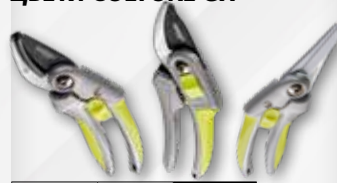

НОВО

2⁹⁹ ЛВ

МАЧЕТЕ SURVIVOR GX
арт №: 381800

4333
лв

~~44,99~~

БРАДВА С ПРОТЕКТОР CULTURE GX

арт №:	размер	цена	промо цена
381700	600 g	28,00	24,99
381703	1250 g	49,99	44,99

ЛОЗАРСКА НОЖИЦА И ЗА ЦВЕТА CULTURE GX