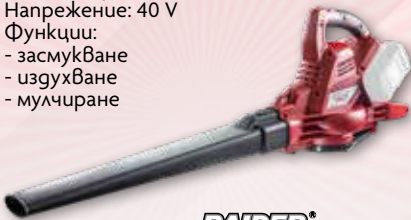

- Дължина на ножа: 200 mm
- Макс. обороти: 1000 min⁻¹
- Напрежение: 20 V

RAIDER[®]
Pro

R20 System

66⁹⁹
ЛВ

74.90

RDP-SEBV20 apm №: 077403

R20 ЛИСТОСЪБИРАЧ АКУМ. SOLO

- Макс. обороти: 8000 - 14000 min⁻¹
- Напрежение: 40 V
- Функции:
- засмукване
- издухване
- мулчиране