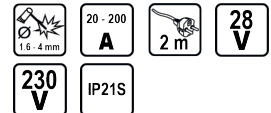

Aparat pentru sudura tip inverter 200A RD-IW20

Numar articol: **077205**

Cod de bare: **3800123171833**

- ✓ Maner pentru transportul facil
- ✓ Inverter electronic
- ✓ Indicator suprasarcina
- ✓ Reglarea curentului de sudura
- ✓ Greutate redusa

TECHNICAL FEATURES

| Parameter | Measure Unit | Value |
|------------------------------|--------------|--------------------------|
| Diametru electrod (mm) | mm | 1.6 - 4 |
| Interval curent (A) | A | 20 - 200 |
| Lungime cablu (m) | m | 2 |
| Curent de iesire nominal (V) | V | 28 |
| Tensiune nominala (V) | V | 230 |
| Tensiune nominala | | Cu fir - retea electrica |
| Geam de protectie | | IP21S |

ECHIPAMENTE

| | | |
|--------------------|--|--------|
| Set cabluri sudura | | 1 buc. |
| Perie sarma | | 1 buc. |
| Masca sudura | | 1 buc. |

LOGISTICS INFORMATION

| Tipul ambalajului | Cantitate | Inaltime Lungime Inaltime | Volum | Net Brut Tara | Cod de bare |
|-------------------|-----------|---------------------------------|------------|-------------------------------|----------------|
| buc | 1 buc | 22 x 37 x 36.0294 cm | 0.02933 m3 | 5.4675 - 6.0750 - 0.6075 kg | 3800123171833 |
| bax | 4 buc | 39 x 47 x 64 cm | 0.11731 m3 | 24.3000 - 24.3000 - 0.0000 kg | 38001231718330 |