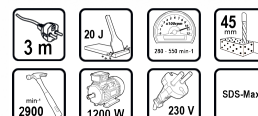

Ciocan rotopercutor 1200W 45mm SDS-max 20j RDI-HD48

Numar articol: **011401**

Cod de bare: **3800972004481**

- ✓ 4 functii
- ✓ Indicator luminos pentru alimentare
- ✓ Prindere SDS-Max
- ✓ Sistem antivibratii
- ✓ Turatie reglabila
- ✓ Martor luminos pentru prezenta retea si carbuni uzati

TECHNICAL FEATURES

Parameter	Measure Unit	Value
Lungime cablu (m)	m	3
Energie maxima unica (EPTA) (J)	J	20
Turatie maxima in gol (min-1)	min-1	280 - 550
Gaurire maxima Ø in beton (mm)	mm	45
Frecveta maxima de impact (min-1)	min-1	2900
Putere nominala de intrare (W)	W	1200
Tensiune nominala (V)	V	230
Tensiune nominala	Cu fir - retea electrica	
Funcctie	Gaurire,Gaurire cu percutie,Daltuire,Rotatie daltuire	
Prindere	SDS-Max	

ECHIPAMENTE

Maner suplimentar	1 buc.
Cutie de transport	1 buc.

LOGISTICS INFORMATION

Tipul ambalajului	Cantitate	Inaltime Lungime Inaltime	Volum	Net Brut Tara	Cod de bare
buc	1 buc	57 x 18 x 45 cm	0.04617 m3	10.5000 - 12.0000 - 1.5000 kg	3800972004481