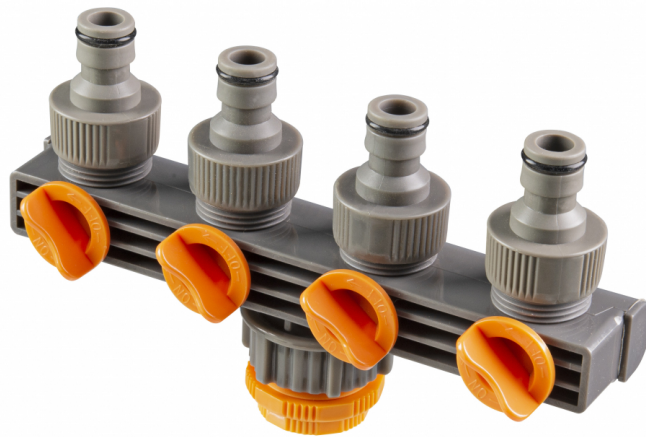

Разклонител 4 изхода със стоп 1/2"-3/4" TG

Артикулен номер: **380973**

Баркод: **3800123162923**

✓ Възможност за използване на 4 различни градински маркуча

ТЕХНИЧЕСКИ ХАРАКТЕРИСТИКИ

Параметър	Мерна единица	Стойност
Материал		Пластмаса
Присъединителен размер		1/2", 3/4"
Присъединителен тип		Бърза връзка, Инчов

ЛОГИСТИЧНА ИНФОРМАЦИЯ

Вид на пакета	Количество	Широчина Дължина Височина	Обем	Нето Бруто Тара	Баркод
брой	1 брой	6 x 19 x 16 см	0.00182 м3	0.1900 - 0.2300 - 0.0400 кг	3800123162923
кашон	24 брой	31 x 50 x 26 см	0.04030 м3	5.5200 - 5.5200 - 0.0000 кг	38001231629230