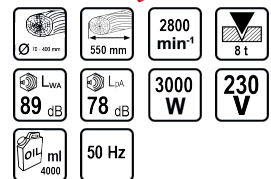

Машина за цепене на дърва 55cm 8t 3000W вертикална RD-LGS05

Артикулен номер: **060004**

Баркод: **3800972032279**

- ✓ Машината за цепене на дърва RD-LGS05 е мощен и ефективен инструмент, предназначен за бързо и безопасно цепене на дърва. С вертикалния си дизайн и впечатляващи технически характеристики, този модел е подходящ както за професионална, така и за домашна употреба
- ✓ Мощният 3000-ватов двигател и 8-тонното налягане правят машината изключително бърза и ефективна
- ✓ Възможността за цепене на дърва до 55 cm дължина, намалява необходимостта от предварително рязане на по-къси парчета
- ✓ Вертикалният дизайн позволява по-стабилна работа. Дървата се позиционират лесно и остават стабилни по време на цепенето
- ✓ Използваните материали за корпуса и механизмите на машината са висококачествени, което я прави изключително здрава и подходяща за дългогодишна експлоатация

ТЕХНИЧЕСКИ ХАРАКТЕРИСТИКИ

Параметър	Мерна единица	Стойност
Диаметър на материала (mm)	mm	70 - 400
Дължина на материала (mm)	mm	550
Макс. обороти без натоварване (min-1)	min-1	2800
Макс. сила на цепене (t)	t	8
Макс. ход на цилиндъра (mm)	mm	300
Ниво на звукова мощност LwA Неопределеност K=3 (dB)	dB	89
Ниво на звуково налягане LpA Неопределеност K=3 (dB(A))	dB(A)	78
Номинална мощност (W)	W	3000
Номинално захранващо напрежение (V)	V	230
Обем на резервоара за масло (ml)	ml	4000
Тип захранване		Мрежово
Честота на променливия ток (Hz)	Hz	50
Клас на защита		IP54

ЛОГИСТИЧНА ИНФОРМАЦИЯ

Вид на пакета	Количество	Широчина Дължина Височина	Обем	Нето Бруто Тара	Баркод
брой	1 брой	44 x 56 x 106 см	0.26118 м ³	106.0000 - 112.0000 - 6.0000 кг	3800972032279