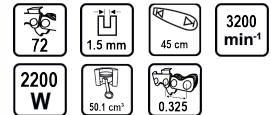

Резачка бензин. 450mm (18") 2200W RDP-GCS08

Артикулен номер: **129994**

Баркод: **3800123133442**

- ✓ Мощен и едновременно с това икономичен двигател
- ✓ Бързо реагиране на защитната спирачка
- ✓ Автоматично смазване на веригата
- ✓ Easy On система за лесно запалване

ТЕХНИЧЕСКИ ХАРАКТЕРИСТИКИ

Параметър	Мерна единица	Стойност
Брой на водещите звена		72
Дебелина на водещите звена (mm)	mm	1.5
Дължина на шината (cm)	cm	45
Макс. обороти без натоварване (min-1)	min-1	3200
Ниво на звуково налягане dB(A)		114
Номинална мощност (W)	W	2200
Работен обем (cm³)	cm³	50.1
Скорост на веригата (m/s)	m/s	12.9
Тип захранване		Бензиново
Стъпка на веригата (")		0.325

ОКОМПЛЕКТОВКА

Водеща шина	1 бр.
Режеща верига	1 бр.
Контейнер	1 бр.
Комбиниран ключ	1 бр.

ЛОГИСТИЧНА ИНФОРМАЦИЯ

Вид на пакета	Количество	Широчина Дължина Височина	Обем	Нето Бруто Тара	Баркод
брой	1 брой	33 x 46 x 27 cm	0.04099 м3	7.0000 - 8.0000 - 1.0000 кг	3800123133442
кашон	2 брой	48 x 55 x 35 cm	0.09240 м3	16.0000 - 16.0000 - 0.0000 кг	38001231334424