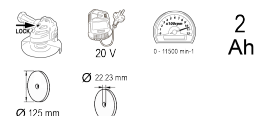

R20 Ъглошлайф акум. Ø125mm 2Ah RDP-SPAG20 Set

Артикулен номер: **030226**

Баркод: **3800972025455**

- ✓ Допълнителна ръкохватка за по-добър контрол по време на работа
- ✓ Блокировка на вала
- ✓ Тестова батерия за проверка на машината
- ✓ Тестово зарядно подходящо за батерията в окомплектовката

ТЕХНИЧЕСКИ ХАРАКТЕРИСТИКИ

Параметър	Мерна единица	Стойност
Блокировка на вала		Не
Брой батерии		1
Вид на акумулаторната батерия		Li-Ion
Диаметър на вътрешния отвор (mm)	mm	22.23
Диаметър на диска (mm)	mm	125
Капацитет на батерията (Ah)	Ah	2
Макс. обороти без натоварване диапазон (min-1)	min-1	0 - 11500
Напрежение на акумулатора (V)	V	20
Плавен старт		Не
Регулируеми обороти		Не
Спомагателна ръкохватка		Не
Тип електромотор		Четков
Тип зарядно		Стандартно
Тип захранване		Акумулаторно
Филтър		Не
Застопоряваща гайка		С ключ
Защитен предпазител на диска		Монтаж без инструмент
Резба на шпиндела		M14

ОКОМПЛЕКТОВКА

Батерия	1 бр.
Зарядно устройство	1 бр.
Допълнителна ръкохватка	1 бр.
Предпазител	1 бр.
Ключ с два щифта	1 бр.

ЛОГИСТИЧНА ИНФОРМАЦИЯ

Вид на пакета	Количество	Широчина Дължина Височина	Обем	Нето Бруто Тара	Баркод
брой	1 брой	34 x 15 x 13 см	0.00663 м3	1.9400 - 2.6433 - 0.7033 кг	3800972025455
кашон	6 брой	36 x 44 x 26 см	0.04118 м3	15.8600 - 15.8600 - 0.0000 кг	38009720254550